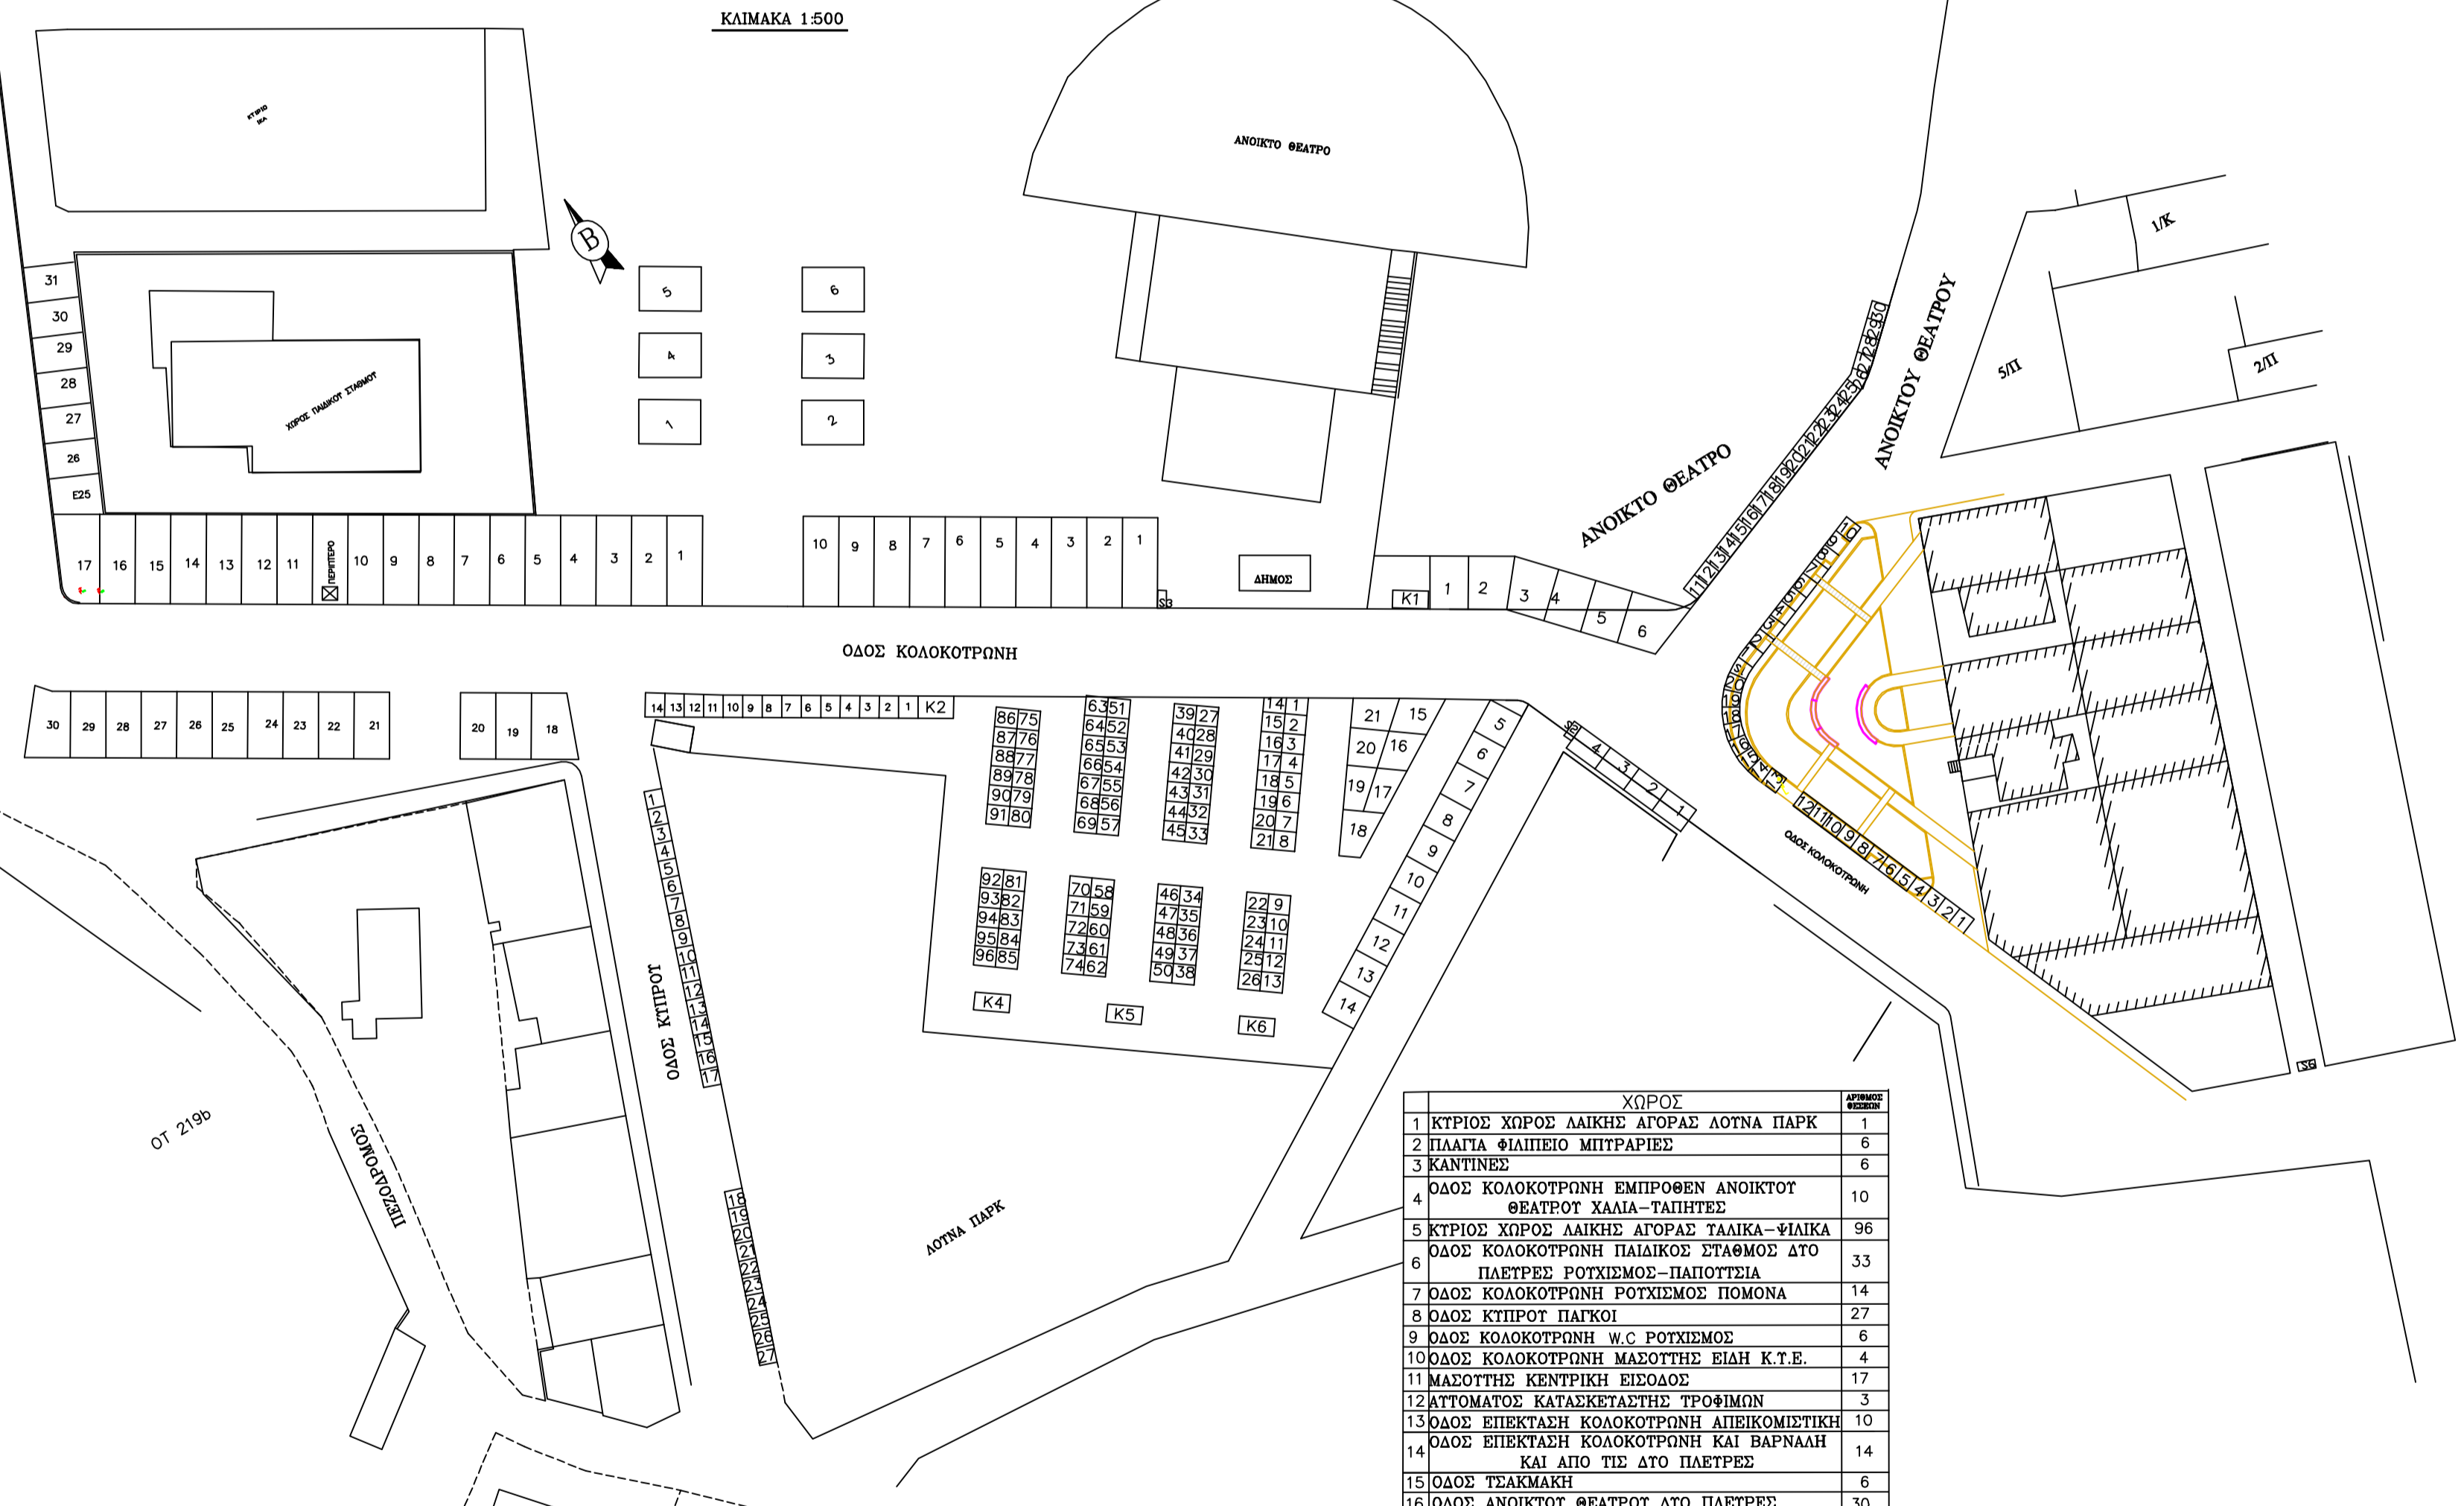

ΧΩΡΟΣ ΕΜΠΟΡΟΠΑΝΗΓΥΡΗΣ
ΤΟΥ ΔΗΜΟΥ ΠΕΛΛΑΣ ΣΤΑ ΓΙΑΝΝΙΤΣΑ
ΤΟΥ ΕΤΟΥΣ 2014

ΚΑΙΜΑΚΑ 1:500

ΧΩΡΟΣ		ΕΠΙΜΕΤΡΟ
1	ΚΤΙΡΙΟΣ ΧΩΡΟΣ ΛΑΙΚΗΣ ΑΓΟΡΑΣ ΛΟΤΝΑ ΠΑΡΚ	1
2	ΠΑΛΙΑ ΦΙΛΙΠΠΕΙΟ ΜΗΤΡΑΡΙΣ	6
3	ΚΑΝΤΙΝΕΣ	6
4	ΟΔΟΣ ΚΟΛΟΚΟΤΡΩΝΗ ΕΜΠΡΟΘΕΝ ΑΝΟΙΚΤΟΥ ΘΕΑΤΡΟΥ ΧΑΛΙΑ-ΓΑΠΗΤΣ	10
5	ΚΤΙΡΙΟΣ ΧΩΡΟΣ ΛΑΙΚΗΣ ΑΓΟΡΑΣ ΤΣΑΚΑ-ΨΑΚΑ	96
6	ΟΔΟΣ ΚΟΛΟΚΟΤΡΩΝΗ ΠΑΙΔΙΚΟΣ ΣΤΑΘΜΟΣ ΔΤΟ ΠΑΤΕΡΕΣ ΡΟΤΧΙΣΜΟΣ-ΠΑΠΟΥΤΣΙΑ	33
7	ΟΔΟΣ ΚΟΛΟΚΟΤΡΩΝΗ ΡΟΤΧΙΣΜΟΣ ΠΟΜΟΝΑ	14
8	ΟΔΟΣ ΚΤΙΡΙΟΥ ΠΑΓΚΟΙ	27
9	ΟΔΟΣ ΚΟΛΟΚΟΤΡΩΝΗ W.C ΡΟΤΧΙΣΜΟΣ	6
10	ΟΔΟΣ ΚΟΛΟΚΟΤΡΩΝΗ ΜΑΣΟΤΗΣ ΕΙΔΗ Κ.Τ.Ε.	4
11	ΜΑΣΟΤΗΣ ΚΕΝΤΡΙΚΗ ΕΙΣΟΔΟΣ	17
12	ΑΤΤΟΜΑΤΟΣ ΚΑΤΑΣΚΕΥΑΣΤΗΣ ΤΡΟΦΙΜΩΝ	3
13	ΟΔΟΣ ΕΠΕΚΤΑΣΗ ΚΟΛΟΚΟΤΡΩΝΗ ΑΠΕΙΚΟΜΙΣΤΙΚΗ	10
14	ΟΔΟΣ ΕΠΕΚΤΑΣΗ ΚΟΛΟΚΟΤΡΩΝΗ ΚΑΙ ΒΑΡΝΑΛΗ ΚΑΙ ΑΠΟ ΤΙΣ ΔΤΟ ΠΑΤΕΡΕΣ	14
15	ΟΔΟΣ ΤΣΑΚΜΑΚΗ	6
16	ΟΔΟΣ ΑΝΟΙΚΤΟΥ ΘΕΑΤΡΟΥ ΔΤΟ ΠΑΤΕΡΕΣ	30
17	ΟΔΟΣ ΚΟΛΟΚΟΤΡΩΝΗ ΕΙΣΟΔΟΣ ΕΙΔΗ Κ.Τ.Ε.	20